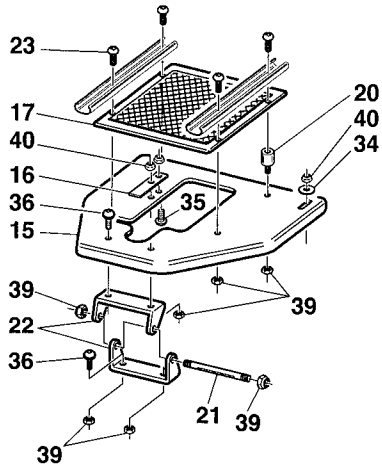

**Gianni
Ferrari**

**CATALOGO PARTI DI RICAMBIO
CATALOGUE PIECES DETACHEES
SPARE PARTS CATALOGUE
ERSATZTEILKATALOG**

INHOUD - PART LIST - TABLES DES MATRIERES - STUCK LISTE

TG TECH-01	KAP - ZITTING - TANK CARÉNES - SIÈGES - RESERVOIR HOODS - SEATS - TANKS HAUBEN - SITZE - TANKS	TG TECH-11	GRAS CONTAINER CONTENEUR CONTAINER BEHÄLTER
TG TECH-01 0504092**	KAP - ZITTING - TANK CARÉNES - SIÈGES - RESERVOIR HOODS - SEATS - TANKS HAUBEN - SITZE - TANKS	TG TECH-11 0504075**	GRAS CONTAINER CONTENEUR CONTAINER BEHÄLTER
TG TECH-02	ACHTER FRAME CHÂSSIS ARRIÈRE REAT FRAME HINTERRAHMEN	TG TECH-12	LIFT GRAS CONTAINER ÉLÉVATEUR CONTENEUR CONTAINER ELEVATOR BEHÄLTER
TG TECH-02 0504092**	ACHTER FRAME CHÂSSIS ARRIÈRE REAR FRAME HINTERRAHMEN	TG TECH-13	MAAIDEK COUPELLE MOWING PLATE MÄHWERK
TG TECH-03	VOOR FRAME CHÂSSIS AVANT FRONT FRAME VORDERRAHMEN	TG TECH-14	LOOPWIELEN MAAIER CHARIOT CARRIAGE WAGEN
TG TECH-04	CARDAN AS & STOEL BEV.STEUN SUPPORT SIÈGE - CARDAN SEAT SUPPOERT - CARDAN JOINT SITZHALTERUNG - KARDANGELENK	TG TECH-15	MAAIMESSEN MET DE AANDRIJVING LAMES - GROUPES MÉCANIQUES BLADES - MECHANICAL UNITS BLÄTTER - MECHANISCHE AGGREGATE
TG TECH-05	VOORWIELEN & TUNNEL ROUES AVANT - TUNNEL FRONT WHEELS - TUNNEL VORDERRÄDER - TUNNEL	TG TECH-16	ELECTRISCHE DELEN INSTALLATION ÉLECTRIQUE ELECTRIC INSTALLATION ELEKTRISCHE ANLAGE
TG TECH-05 **04142406*	VOORWIELEN & TUNNEL ROUES AVANT - TUNNEL FRONT WHEELS - TUNNEL VORDERRÄDER - TUNNEL	TG TECH-17	STICKERS AUTOCOLLANTS STICKERS AUFKLEBER
TG TECH-06	RIEM SPANNER TENDEUR DE COURROIE BELT STRETCHER RIEMENSPANNER	TG TECH-18	MULCH KIT KIT MULCHING MULCHING KIT MULCHING KIT
TG TECH-07	HYDROSTAAT GROUPE HYDROSTATIQUE HYDROSTATIC UNIT HYDROSTATISCHER AGGREGAT	TG TECH-19	KOHLER MOTOR 18PK MOTEUR KOHLER 18HP KOHLER MOTOR 18HP KOHLER MOTOR 18HP
TG TECH-07 **04142406*	HYDROSTAAT GROUPE HYDROSTATIQUE HYDROSTATIC UNIT HYDROSTATISCHER AGGREGAT	TG TECH-19 0504092**	KOHLER MOTOR 18PK MOTEUR KOHLER 18HP KOHLER MOTOR 18HP KOHLER MOTOR 18HP
TG TECH-08	ACHTERAS ESSIEU ARRIÈRE REAR AXLE HINTERACHSE	TG TECH 112-20	MAAIWERK COUPELLE MOWING PLATE MÄHWERK
TG TECH-09	STUUR EN RIJ MECHANISME DIRECTION - AVANCEMENT - ACTUATEUR STEERING - DRIVE - ACTUATOR LENKUNG - VORTRIEB - STELLGLIED	TG TECH 112-21	LOOPWIELEN MAAIER CHARIOT CARRIAGE WAGEN
TG TECH-10	KOHLER MOTOR 15,5PK MOTEUR KOHLER 15,5HP KOHLER MOTOR 15,5HP KOHLER MOTOR 15,5HP	TG TECH 112-22	MAAIMESSEN MET DE AANDRIJVING LAMES - GROUPES MÉCANIQUES BLADES - MECHANICAL UNITS BLÄTTER - MECHANISCHE AGGREGATE
TG TECH-10 0504092**	KOHLER MOTOR 15,5PK MOTEUR KHOLER 15,5HP		