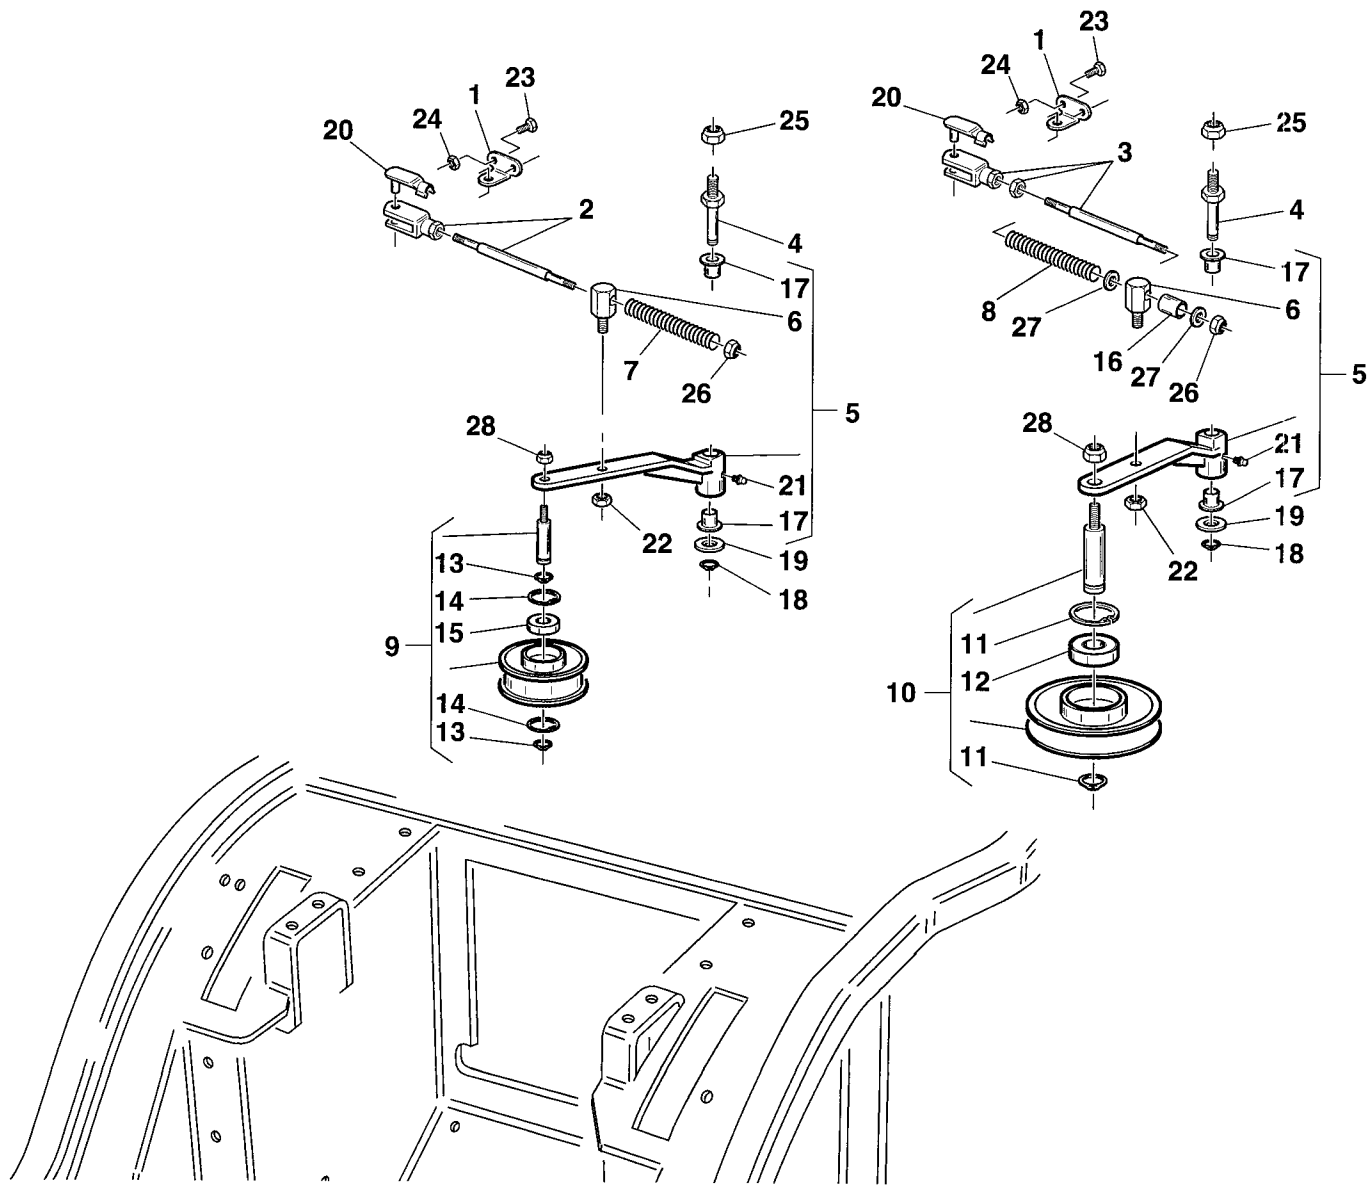

Pos.	CODICE / CODE
01	94500140003
02	94500730000
03	94500720000
04	94500000018
05	94500580000
06	94500000069
07	95001000049
08	94500000088
09	94500600000
10	94500590000
11	00111000057
12	00777100025
13	00111650014
14	00111650005
15	00777100032
16	94500000112
17	95001000060
18	00111650004
19	00111500004
20	00111000194
21	00111000036
22	00111000080
23	00111300011
24	00111000166
25	00111000077
26	00111000071
27	00111000087
28	00111250002