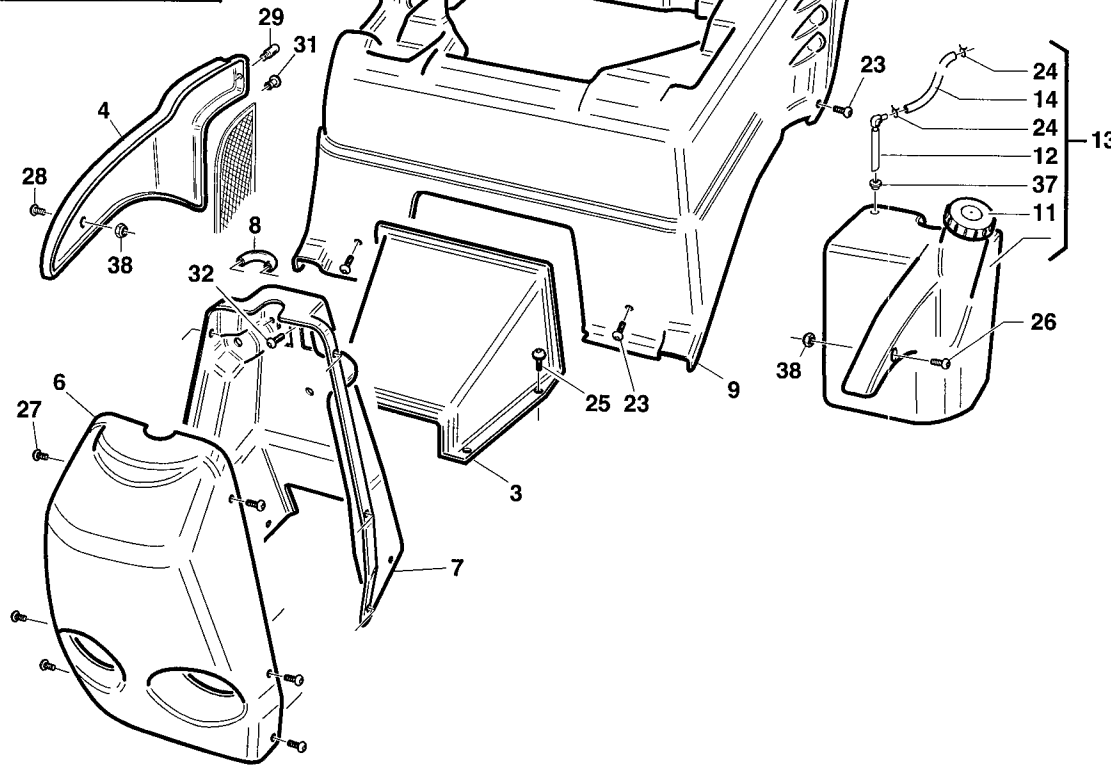

**Gianni
Ferrari**

**CATALOGO PARTI DI RICAMBIO
CATALOGUE PIECES DETACHEES
SPARE PARTS CATALOGUE
ERSATZTEILKATALOG**

INHOUD - PART LIST - TABLES DES MATRIERES - STUCK LISTE

TG TECH-01	KAP - ZITTING - TANK CARÉNES - SIÈGES - RESERVOIR HOODS - SEATS - TANKS HAUBEN - SITZE - TANKS	TG TECH-11	GRAS CONTAINER CONTENEUR CONTAINER BEHÄLTER
TG TECH-01 0504092**	KAP - ZITTING - TANK CARÉNES - SIÈGES - RESERVOIR HOODS - SEATS - TANKS HAUBEN - SITZE - TANKS	TG TECH-11 0504075**	GRAS CONTAINER CONTENEUR CONTAINER BEHÄLTER
TG TECH-02	ACHTER FRAME CHÂSSIS ARRIÈRE REAT FRAME HINTERRAHMEN	TG TECH-12	LIFT GRAS CONTAINER ÉLÉVATEUR CONTENEUR CONTAINER ELEVATOR BEHÄLTER
TG TECH-02 0504092**	ACHTER FRAME CHÂSSIS ARRIÈRE REAR FRAME HINTERRAHMEN	TG TECH-13	MAAIDEK COUPELLE MOWING PLATE MÄHWERK
TG TECH-03	VOOR FRAME CHÂSSIS AVANT FRONT FRAME VORDERRAHMEN	TG TECH-14	LOOPWIELEN MAAIER CHARIOT CARRIAGE WAGEN
TG TECH-04	CARDAN AS & STOEL BEV.STEUN SUPPORT SIÈGE - CARDAN SEAT SUPPOERT - CARDAN JOINT SITZHALTERUNG - KARDANGELENK	TG TECH-15	MAAIMESSEN MET DE AANDRIJVING LAMES - GROUPES MÉCANIQUES BLADES - MECHANICAL UNITS BLÄTTER - MECHANISCHE AGGREGATE
TG TECH-05	VOORWIELEN & TUNNEL ROUES AVANT - TUNNEL FRONT WHEELS - TUNNEL VORDERRÄDER - TUNNEL	TG TECH-16	ELECTRISCHE DELEN INSTALLATION ÉLECTRIQUE ELECTRIC INSTALLATION ELEKTRISCHE ANLAGE
TG TECH-05 **04142406*	VOORWIELEN & TUNNEL ROUES AVANT - TUNNEL FRONT WHEELS - TUNNEL VORDERRÄDER - TUNNEL	TG TECH-17	STICKERS AUTOCOLLANTS STICKERS AUFKLEBER
TG TECH-06	RIEM SPANNER TENDEUR DE COURROIE BELT STRETCHER RIEMENSPANNER	TG TECH-18	MULCH KIT KIT MULCHING MULCHING KIT MULCHING KIT
TG TECH-07	HYDROSTAAT GROUPE HYDROSTATIQUE HYDROSTATIC UNIT HYDROSTATISCHER AGGREGAT	TG TECH-19	KOHLER MOTOR 18PK MOTEUR KOHLER 18HP KOHLER MOTOR 18HP KOHLER MOTOR 18HP
TG TECH-07 **04142406*	HYDROSTAAT GROUPE HYDROSTATIQUE HYDROSTATIC UNIT HYDROSTATISCHER AGGREGAT	TG TECH-19 0504092**	KOHLER MOTOR 18PK MOTEUR KOHLER 18HP KOHLER MOTOR 18HP KOHLER MOTOR 18HP
TG TECH-08	ACHTERAS ESSIEU ARRIÈRE REAR AXLE HINTERACHSE	TG TECH 112-20	MAAIWERK COUPELLE MOWING PLATE MÄHWERK
TG TECH-09	STUUR EN RIJ MECHANISME DIRECTION - AVANCEMENT - ACTUATEUR STEERING - DRIVE - ACTUATOR LENKUNG - VORTRIEB - STELLGLIED	TG TECH 112-21	LOOPWIELEN MAAIER CHARIOT CARRIAGE WAGEN
TG TECH-10	KOHLER MOTOR 15,5PK MOTEUR KOHLER 15,5HP KOHLER MOTOR 15,5HP KOHLER MOTOR 15,5HP	TG TECH 112-22	MAAIMESSEN MET DE AANDRIJVING LAMES - GROUPES MÉCANIQUES BLADES - MECHANICAL UNITS BLÄTTER - MECHANISCHE AGGREGATE
TG TECH-10 0504092**	KOHLER MOTOR 15,5PK MOTEUR KHOLER 15,5HP		