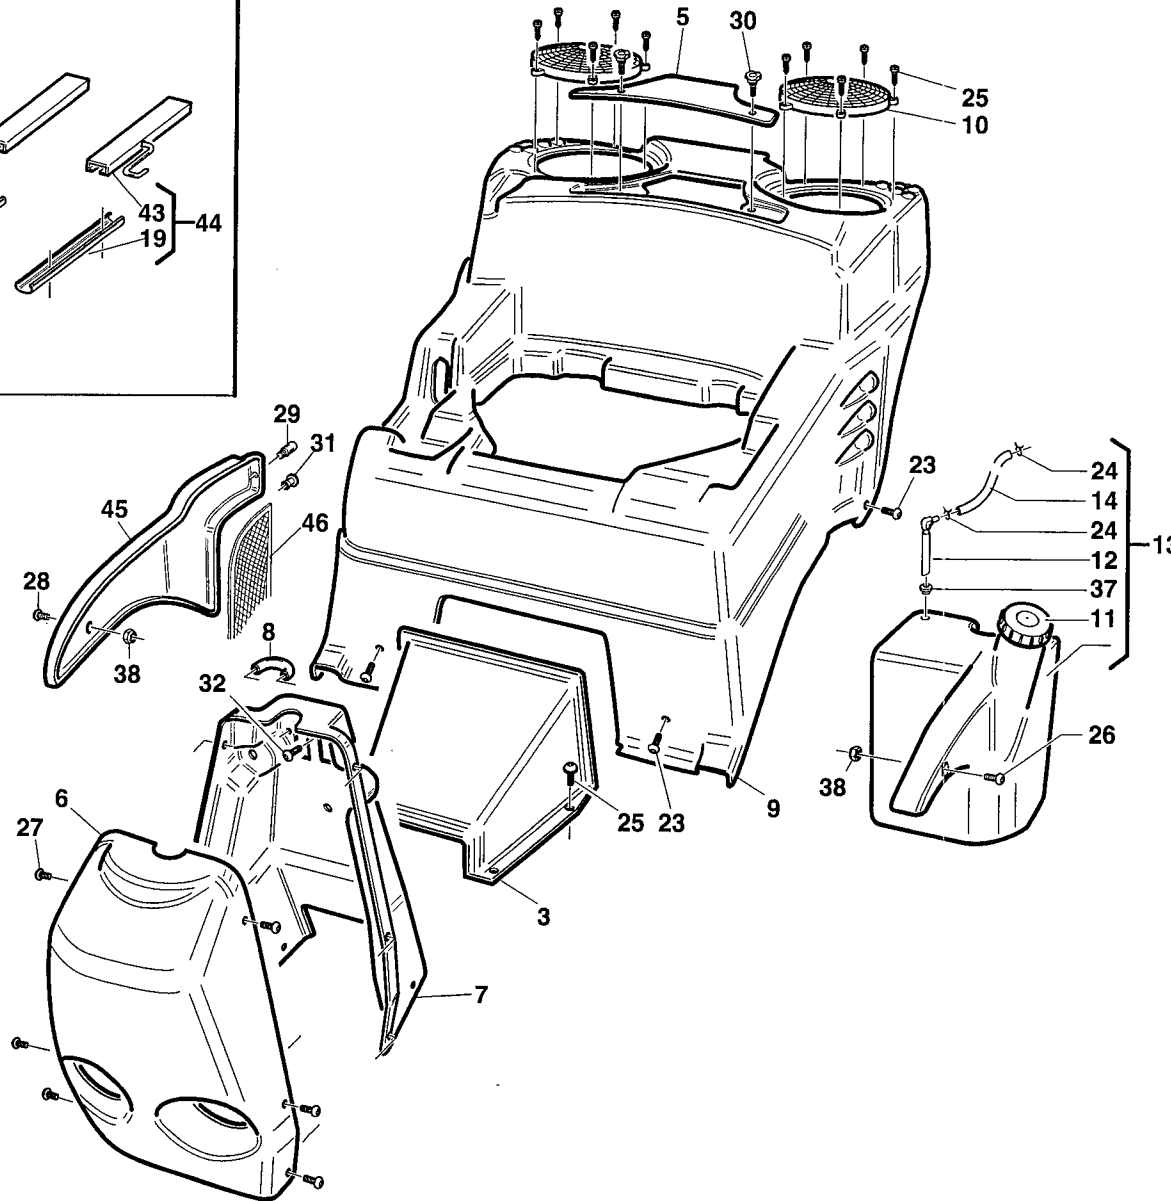

DA MATRICOLA - FROM MACHINE No.
DÈS LE N° DE SÉRIE - AB SERIENNUMBER
0504092**

Pos.	CODICE / CODE
01	00777850013
02	00111970149
03	94500000094
05	94500000093
06	94500000084
07	94500000107
08	00111990088
09	94500850000
10	00111970153
11	00111970027
12	00111971200
13	94500780000
14	94500780001
15	94500000015
16	95541000006
17	94500500000
18	00777850004
19	00777850003
20	00111970127
21	94500000066
22	95500000003
23	00111450004
24	00111810015
25	00111450017
26	00111400038
27	00111350009
28	00111400037
29	94500000085
30	00111610002
31	00111970066
32	00111360001
33	00111400015
34	00111000132
35	00111000059
36	00111450003
37	00111970053
38	00111250004
39	00111000071
40	00111000095
41	00777850010
42	00777850005
43	00777850022
44	00777850023
45	94500000133
46	94500960000