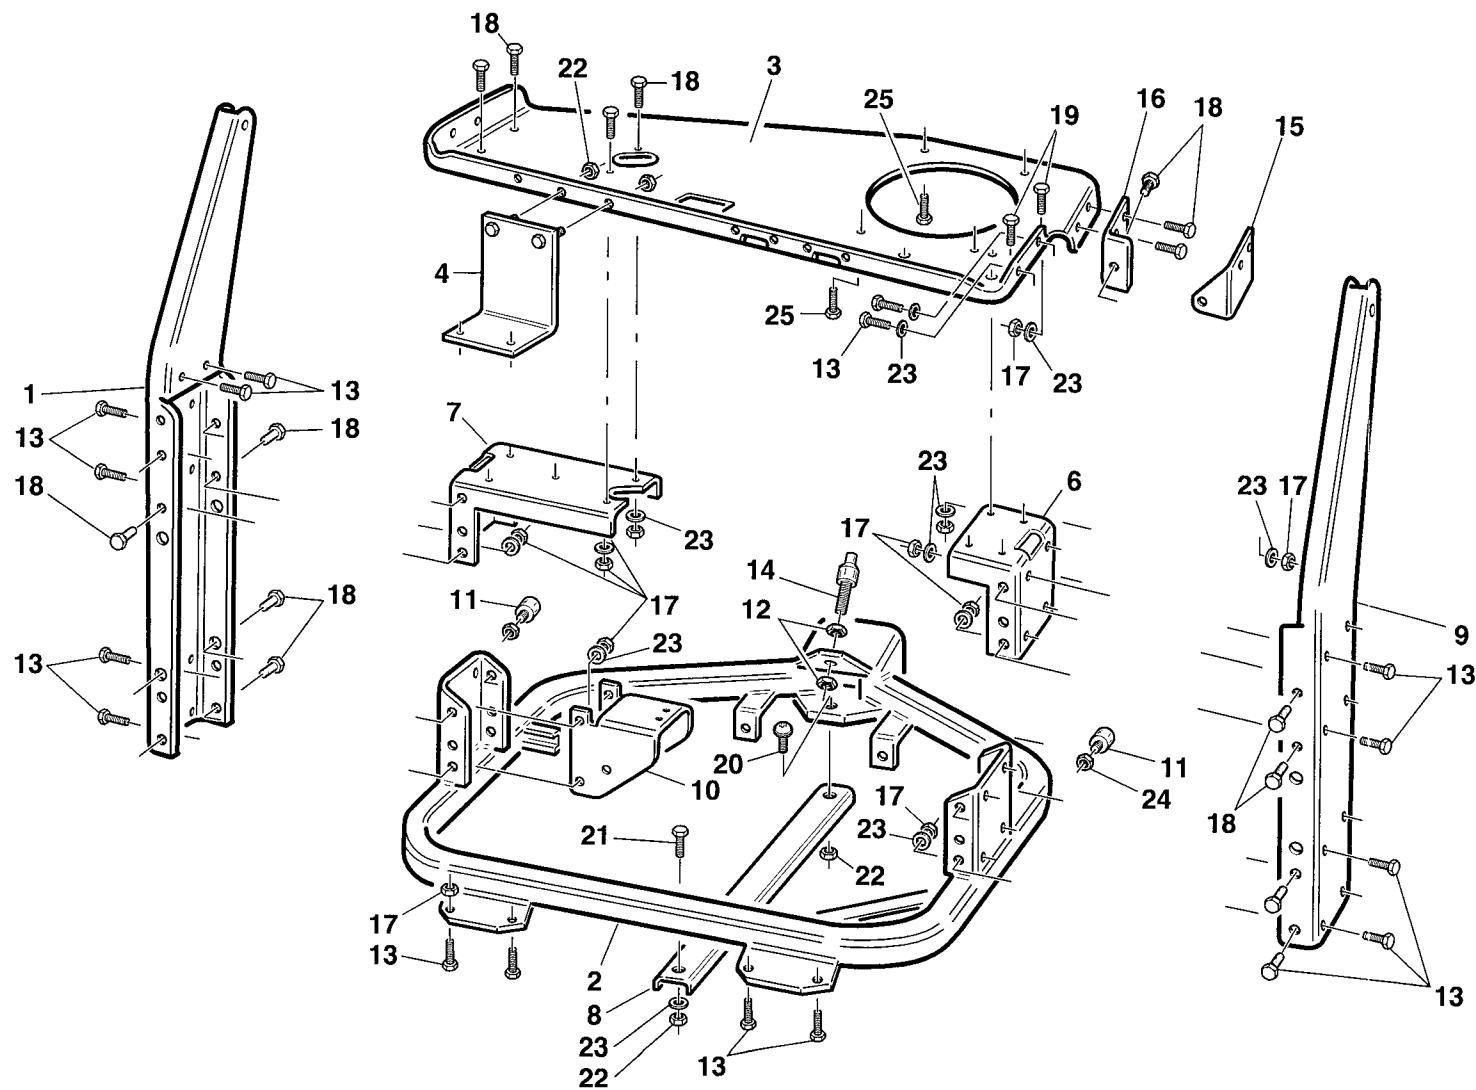

Pos.	CODICE / CODE
01	94500330000
02	94500110000
03	94500100000
04	94500150000
06	94500300001
07	94500320001
08	94500000063
09	94500340000
10	94500510000
11	00111970179
12	00111150005
13	00111300061
14	94500000062
15	94500000045
16	94500000027
17	00111250014
18	00111300052
19	00111350021
20	00111450001
21	00111450003
22	00111000071
23	00111000087
24	00111000082
25	00111000033