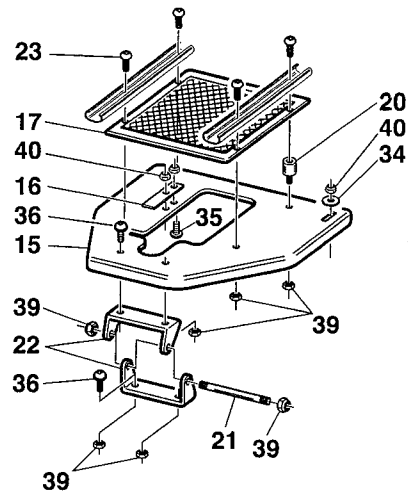

DA MATRICOLA - FROM MACHINE No.
DÈS LE N° DE SÉRIE - AB SERIENNUMBER
0504092**

Pos.	CODICE / CODE
01	00777850013
02	00111970149
03	94500000094
05	94500000093
06	94500000084
07	94500000107
08	00111990088
09	94500850000
10	00111970153
11	00111970027
12	00111971200
13	94500780000
14	94500780001
15	94500000015
16	95541000006
17	94500500000
18	00777850004
19	00777850003
20	00111970127
21	94500000066
22	95500000003
23	00111450004
24	00111810015
25	00111450017
26	00111400038
27	00111350009
28	00111400037
29	94500000085
30	00111610002
31	00111970066
32	00111360001
33	00111400015
34	00111000132
35	00111000059
36	00111450003
37	00111970053
38	00111250004
39	00111000071
40	00111000095
41	00777850010
42	00777850005
43	00777850022
44	00777850023
45	94500000133
46	94500960000